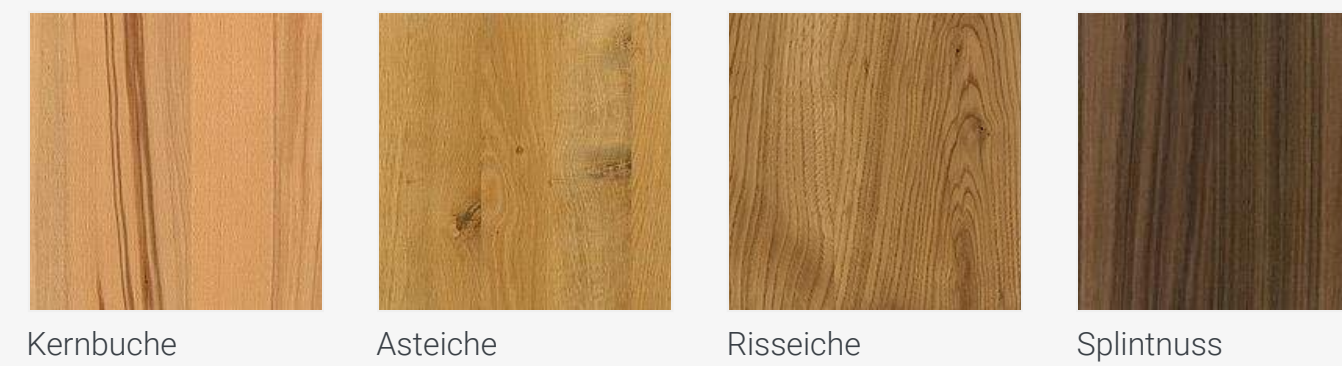

Vierfußtisch Mod. Rio 300

BESCHREIBUNG:

- mit Schwingeinlage
- Platte rechteckig massiv
- mit Optikkante Holz
- Gestell lt. Auswahl

ABMESSUNG:

Plattenstärke:	25 mm
Länge:	160 cm bis 220 cm
Breite:	220 cm bis 320 cm

[Händlersuche](#)

Kernbuche

Asteiche

Risseiche

Splintnuss

Spezifikationen:

Österreichisches Qualitätsprodukt

Tischauszug