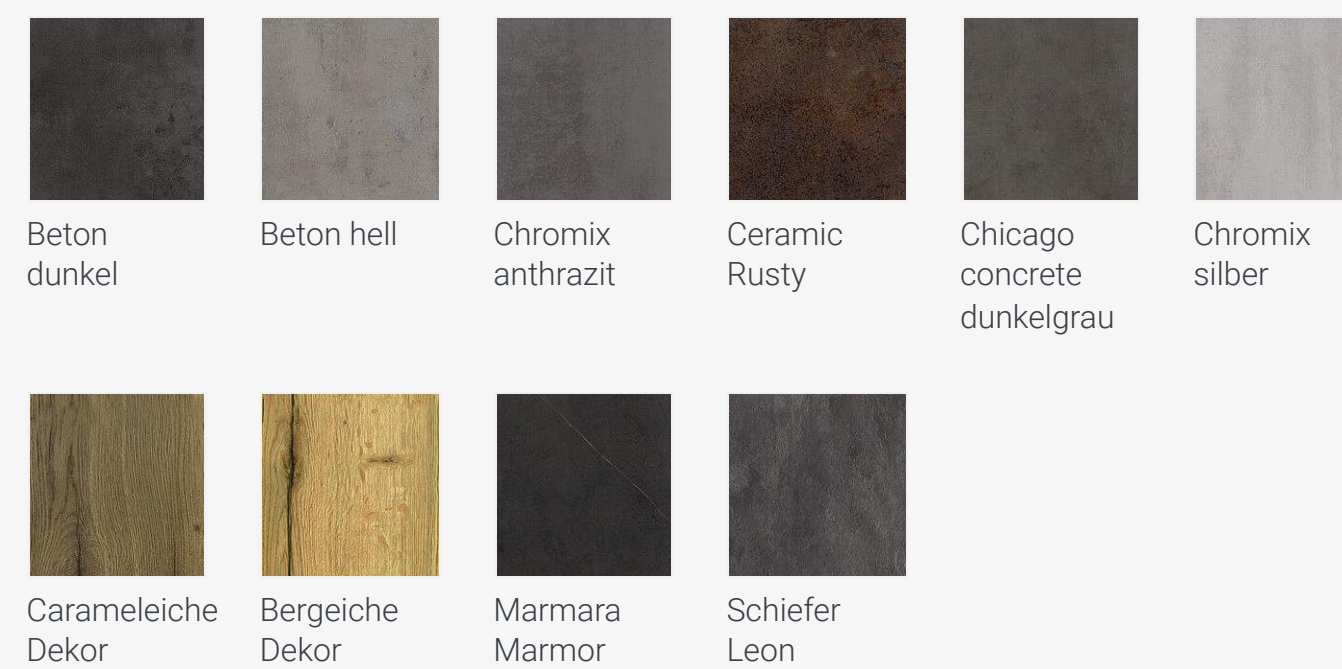

Vierfußtisch Mod. Rio 200

BESCHREIBUNG:

- mit Schwingeinlage
- Steinoptikplatte
- Küchenarbeitsplattenqualität
- mit Optikkante
- Plattenausführung lt. Auswahl
- Gestell CAT12 (Metall pulverbeschichtet schwarz)

ABMESSUNG:

Plattenstärke:	25 mm
Länge:	160 cm bis 220 cm
Breite:	220 cm bis 320 cm

[Händlersuche](#)

Spezifikationen:

Weitere Modelle aus unserem Sortiment

VIERFUSSTISCH MOD. 9550-FB

VIERFUSSTISCH MOD.
BARCELONA