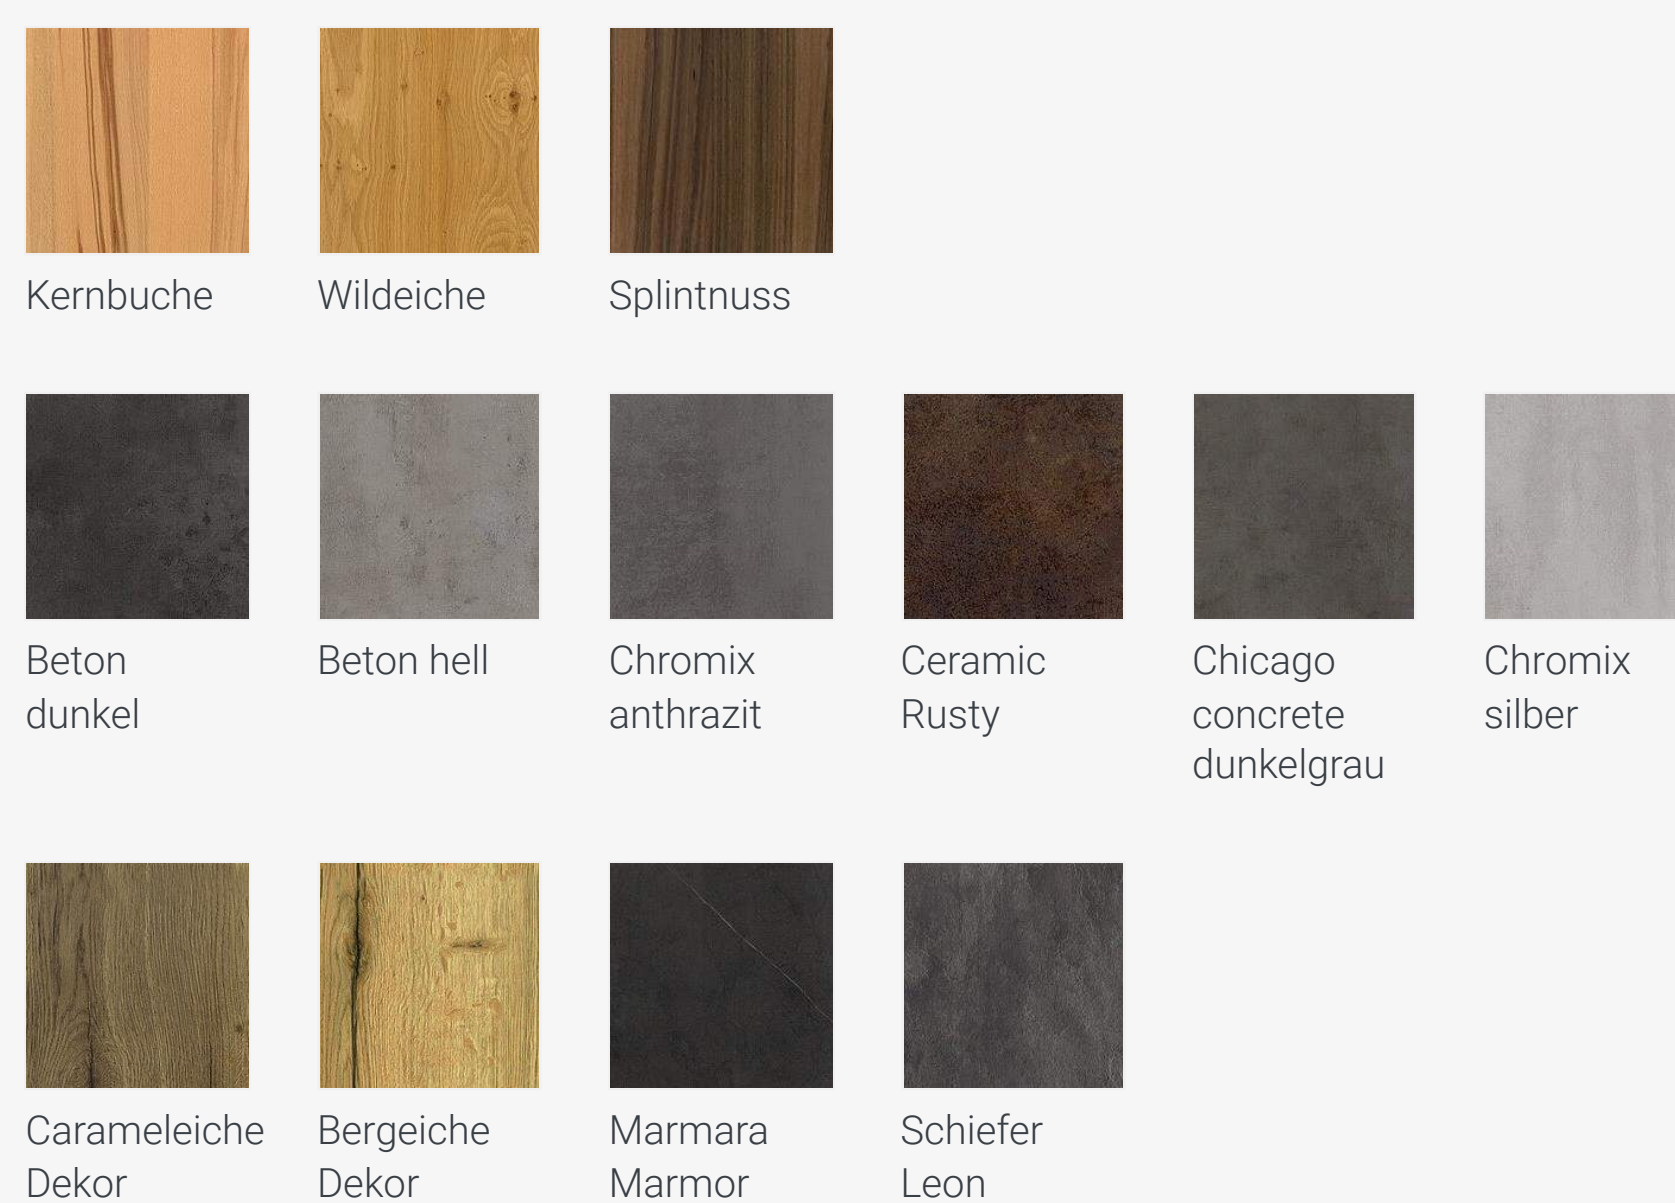

Vierfußtisch Mod. Rio 100

BESCHREIBUNG:

- mit Schwingeinlage
- Steinoptikplatte
- Küchenarbeitsplattenqualität
- mit Optikkante
- Plattenausführung lt. Auswahl
- Gestell lt. Auswahl

ABMESSUNG:

Plattenstärke:	25 mm
Länge:	160 cm bis 220 cm
Breite:	220 cm bis 320 cm

Händlersuche

Spezifikationen:

Österreichisches Qualitätsprodukt

Tischauszug

Weitere Modelle aus unserem Sortiment

WANGENTISCH MOD. TURIN

VIERFUSSTISCH MOD. 9510-F

SÄULENTISCH MOD. SAN MARINO