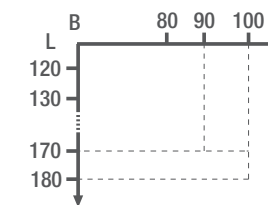

Tisch im 10 cm Raster lieferbar.

Lieferbare Oberfläche: