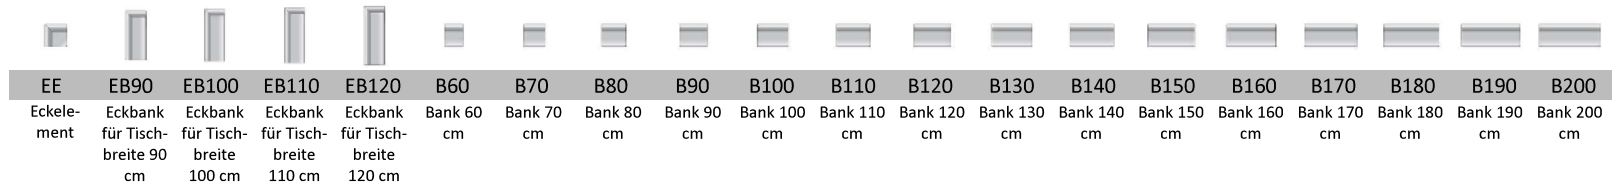

Stoffgruppen-/Lederpreise (Stoffbeigabe Nutzbreite 140 cm, Stoffpreise mit Stoffrücken, Lederpreise ohne Lederrücken)

Stoffbeigabe ohne Rapport	982	1977	1977	2175	2175	894	894	894	993	993	1191	1191	1393	1393	1590	1590	1791	1791	1988	1988
10	1150	2324	2324	2560	2560	1060	1060	1060	1176	1176	1414	1414	1649	1649	1877	1877	2113	2113	2349	2349
11	1174	2377	2377	2616	2616	1090	1090	1090	1204	1204	1444	1444	1685	1685	1922	1922	2164	2164	2405	2405
12	1197	2424	2424	2672	2672	1107	1107	1107	1227	1227	1474	1474	1720	1720	1958	1958	2207	2207	2453	2453
13	1219	2468	2468	2723	2723	1129	1129	1129	1249	1249	1502	1502	1760	1760	1995	1995	2253	2253	2504	2504
14	1242	2515	2515	2773	2773	1152	1152	1152	1275	1275	1533	1533	1793	1793	2033	2033	2293	2293	2549	2549
15	1268	2571	2571	2831	2831	1178	1178	1178	1303	1303	1565	1565	1833	1833	2079	2079	2343	2343	2603	2603
16	1287	2609	2609	2878	2878	1197	1197	1197	1326	1326	1591	1591	1859	1859	2111	2111	2381	2381	2646	2646
17	1324	2685	2685	2960	2960	1234	1234	1234	1361	1361	1638	1638	1915	1915	2173	2173	2452	2452	2726	2726
18	1380	2809	2809	3097	3097	1294	1294	1294	1427	1427	1717	1717	2008	2008	2278	2278	2566	2566	2857	2857
19	1455	2962	2962	3269	3269	1367	1367	1367	1507	1507	1812	1812	2121	2121	2403	2403	2713	2713	3014	3014
Alcantara	1629	3329	3329	3671	3671	1541	1541	1541	1702	1702	2044	2044	2392	2392	2702	2702	3050	3050	3396	3396
24 Bison/Büff./Velv.	1487	3136	3136	3467	3467	1315	1315	1315	1647	1647	1977	1977	2306	2306	2637	2637	2964	2964	3293	3293
Aufpreis Echtrücken	191	320	320	342	342	103	103	103	129	129	151	151	180	180	204	204	234	234	258	258
25 Vintage/Elegant	1460	3082	3082	3409	3409	1298	1298	1298	1623	1623	1947	1947	2272	2272	2596	2596	2919	2919	3244	3244
Aufpreis Echtrücken	178	284	284	307	307	84	84	84	107	107	127	127	144	144	174	174	193	193	213	213
29 - 31 Leder B / C	1337	2809	2809	3100	3100	1174	1174	1174	1470	1470	1763	1763	2055	2055	2349	2349	2642	2642	2940	2940
Aufpreis Echtrücken	129	204	204	219	219	58	58	58	77	77	88	88	103	103	122	122	135	135	144	144

Aufpreise

Maße in cm

Breite	66	156	166	176	186	60	70	80	90	100	110	120	130	140	150	160	170	180	190	200
Sitzbreite																				
Höhe	99	99	99	99	99	99	99	99	99	99	99	99	99	99	99	99	99	99	99	99
Sitz-, Liegehöhe	49	49	49	49	49	49	49	49	49	49	49	49	49	49	49	49	49	49	49	49
Tiefe	66	66	66	66	66	66	66	66	66	66	66	66	66	66	66	66	66	66	66	66
Sitztiefe	47	47	47	47	47	47	47	47	47	47	47	47	47	47	47	47	47	47	47	47
Liegefläche