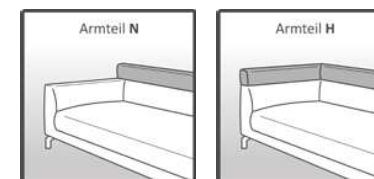

Bei den Artikeln **AS2, AS3, AT, BC, BCF, BS, BSF, CC, CCF, LC, LS** ist in der Bestellung **unbedingt die Seite (-L/-R) anzugeben**, wo diese von vorne gesehen platziert werden. Bsp.: **AT-L für Armteil links** oder **LC-R für Longchair rechts**. Wenn kein Armteil erwünscht ist, kann die Wohnlandschaft seitlich auch sauber im Bezugstoff verpolstert werden (Stoffabschluss, ABS-L oder ABS-R).

Die abgebildeten Preislisten Symbole sind für die Formgebung unverbindlich. Maßangaben von Polstermöbeln sind Zirkumaße. Abweichungen sind in einem branchenüblichen Ausmaß zu tolerieren.

Lehnenvarianten und Bestellhinweise

Je Element kann zwischen einer niedrigen **Lehne N** (Standard, Höhe: XX cm) oder einer hohen **Lehne H** (gg. Aufpreis, Höhe: XX cm) gewählt werden.

Bei den Elementen **BC, BS, CC, LC, LS** kann zusätzlich auch nur die Rückenlehne hoch und die seitliche Lehne niedrig gewählt werden (**Lehne LH**, gg. Aufpreis).

Wird das **Armteil niedrig (Armteil N)** und das angrenzende **Element hoch (Lehne H)** gewählt, dann reicht die hohe Lehne über das Armteil.

<< Darstellung Armteilvarianten mit **hohem Nachbarelement**.