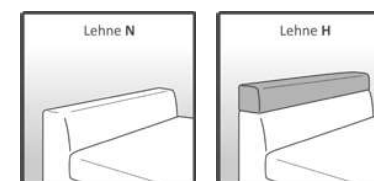

Lehnenvarianten und Bestellhinweise

Je Element kann zwischen einer niedrigen **Lehne N** (Standard, Höhe: XX cm) oder einer hohen **Lehne H** (gg. Aufpreis, Höhe: XX cm) gewählt werden.

Bei den Elementen **BC, BS, CC, LC, LS** kann zusätzlich auch nur die Rückenlehne hoch und die seitliche Lehne niedrig gewählt werden (**Lehne LH**, gg. Aufpreis).