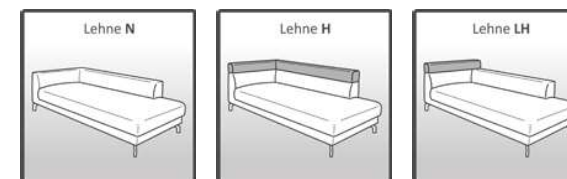

Wird das **Armteil niedrig (Armteil N)** und das angrenzende **Element hoch (Lehne H)** gewählt, dann reicht die hohe Lehne über das Armteil.