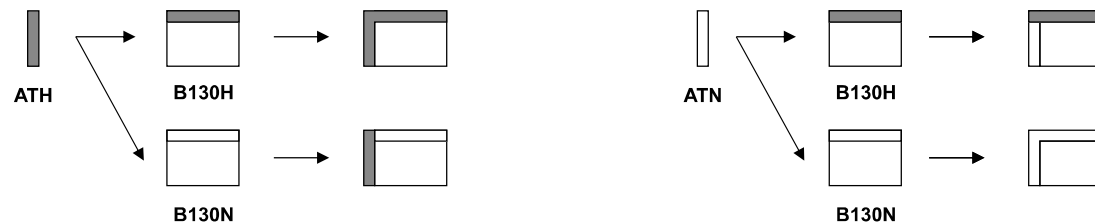

Wird das **Armteil niedrig (Armteil N)** und das angrenzende **Element hoch (Lehne H)** gewählt, dann reicht die hohe Lehne über das Armteil.

<< Darstellung Armteilvarianten mit **hohem Nachbarelement**.

Beispiel: **CC-L / Lehne H**
B160 / Lehne N

Siehe hierzu auch die nachfolgende Bestellinfo-Seite!

Artemis - Bestellinfo Lehnvarianten

 = Niedrig  = Hoch

Artikel laut Preisliste	EE	B80 bis B200	S13E bis S20E	AT	CCF	CC	BCF	BC	BSF	BS	LS	LC
Variante N Alles <u>N</u> iedrig (Basisartikel, ohne Aufpreis)												
Zu bestellende Artikel	EE LEHNE N	B130 LEHNE N	S13E LEHNE N	AT LEHNE N	CCF LEHNE N	CC LEHNE N	BCF LEHNE N	BC LEHNE N	BSF LEHNE N	BS LEHNE N	LS LEHNE N	LC LEHNE N

Variante H Alles <u>H</u> och (+ Aufpreis VARIANTE H)												
Zu bestellende Artikel	EE LEHNE H	B130 LEHNE H	S13E LEHNE H	AT LEHNE H	CCF LEHNE H	CC LEHNE H	BCF LEHNE H	BC LEHNE H	BSF LEHNE H	BS LEHNE H	LS LEHNE H	LC LEHNE H

Variante LH Nur <u>L</u> ehne hoch (+ Aufpreis VARIANTE L)												
Zu bestellende Artikel						CC LEHNE LH		BC LEHNE LH		BS LEHNE LH	LS LEHNE LH	LC LEHNE LH

Armteilbestellung

Aus designtechnischen Gründen geht der hohe Lehnenaufbau immer bis ganz nach Außen bis über das Armteil.
(siehe Kombination ATN + B130H)