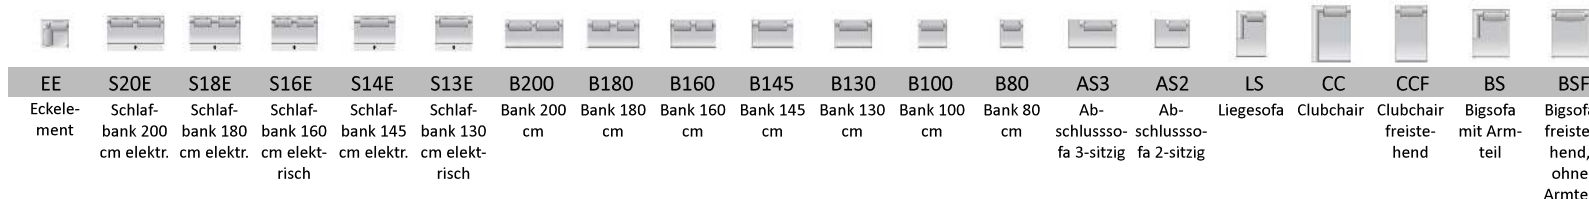

ARTEMIS - Aufpreise für Lehnenvarianten H und LH beachten!

Stoffgruppen-/Lederpreise (Stoffbeigabe Nutzbreite 140 cm, Stoffpreise mit Stoffrücken, Lederpreise ohne Lederrücken)

Stoffbeigabe ohne Rapport	1374 lfm	2740 lfm	2740 lfm	2182 lfm	2182 lfm	2094 lfm	2165 lfm	2165 lfm	1604 lfm	1604 lfm	1517 lfm	1517 lfm	1043 lfm	1748 lfm	1352 lfm	1818 lfm	2511 lfm	2197 lfm	2281 lfm	2197 lfm
9 - 10	1687	3271	3271	2693	2693	2427	2695	2695	2117	2117	1853	1853	1305	2207	1661	2265	3112	2695	2827	2695
11 - 12	1797	3454	3454	2812	2812	2528	2880	2880	2237	2237	1954	1954	1401	2366	1767	2425	3301	2857	2999	2857
13 - 15	1855	3618	3618	2889	2889	2596	3044	3044	2311	2311	2020	2020	1485	2513	1864	2562	3486	3033	3173	3033
16 - 17	2027	3871	3871	3078	3078	2760	3297	3297	2508	2508	2184	2184	1603	2728	2012	2773	3747	3261	3409	3261
18 - 19	2263	4226	4226	3344	3344	2986	3650	3650	2769	2769	2410	2410	1780	3041	2222	3072	4151	3613	3774	3613
Alcantara	2897	5156	5156	4065	4065	3605	4580	4580	3489	3489	3033	3033	2250	3850	2764	3854	5150	4479	4677	4479
24 Bison/Büff./Velv.	2676	4920	4920	3777	3777	3334	4346	4346	3205	3205	2760	2760	2063	3878	2526	3706	4982	4292	4529	4292
Aufpreis Echtrücken	282	533	533	378	378	340	533	533	378	378	340	340	301	340	301	309	372	372	372	372
25 Vintage/Elegant	2569	4634	4634	3660	3660	3237	4060	4060	3089	3089	2661	2661	1930	3624	2364	3471	4783	4121	4350	4121
Aufpreis Echtrücken	266	499	499	352	352	316	499	499	352	352	316	316	284	316	284	284	348	348	348	348
29 - 31 Leder B / C	2212	4222	4222	3289	3289	2902	3647	3647	2715	2715	2330	2330	1707	3158	2111	3059	4232	3658	3848	3658
Aufpreis Echtrücken	196	322	322	243	243	234	322	322	243	243	234	234	211	234	211	211	256	256	256	256

Aufpreise

Lehne H Stoff	503	568	503	503	419	419	568	503	503	419	419	316	252	419	252	503	778	337	568	419
Lehne LH Stoff	-	-	-	-	-	-	-	-	-	-	-	-	-	-	-	316	419	-	419	-
Lehne H Leder	714	778	714	714	630	630	778	714	714	630	630	419	357	630	357	714	1092	546	881	630
Lehne LH Leder	-	-	-	-	-	-	-	-	-	-	-	-	-	-	-	419	525	-	525	-
Stauraum	-	-	-	-	-	-	-	-	-	-	-	-	-	-	-	-	-	413	-	413
Infrarot	-	-	-	-	-	-	-	-	-	-	-	-	-	-	-	1199	1199	1199	1199	1199

Maße in cm

Breite	98	200	180	160	145	130	200	180	160	145	130	100	80	170	120	105	132	110	132	132
Sitzbreite	98															80	110	110	110	130
Höhe	78	78	78	78	78	78	78	78	78	78	78	78	78	78	78	78	78	78	78	78
Sitz-, Liegehöhe	44	44	44	44	44	44	44	44	44	44	44	44	44	44	44	44	44	44	44	44
Tiefe	98	98	98	98	98	98	98	98	98	98	98	98	98	98	98	163	200	200	170	170
Sitztiefe	98	59	59	59	59	59	59	59	59	59	59	59	59	59	59	126	163	163	133	133
Liegefläche																				

EURO - unverbindlich empfohlene Verkaufspreise inklusive gesetzlicher Mehrwertsteuer, gültig ab 1. Mai 2023 auf Widerruf.