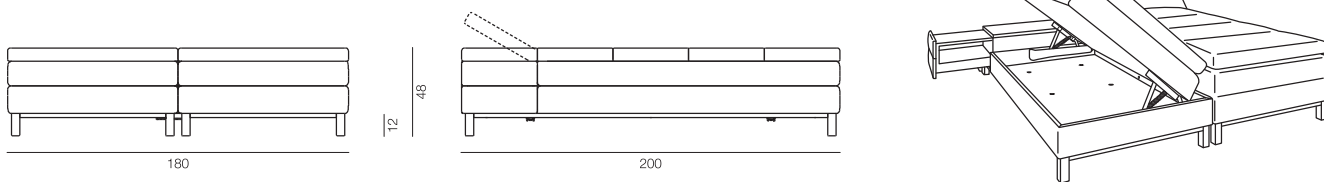

Umbau - Modell 32/2

für Allraumbett, Länge/Breite in cm

Außenmaße inkl. Umbau in cm	96/206
montierte Höhe in cm	78
Rückseite	Möbelstoff
Stoffbedarf einfarbig in m (140 cm breit)	3,20

Preise Umbau - Modell 32/2

Stoffgruppe	EURO
Stoffbeistellung	426
64	426
66	446
68	470
70	498
72	530
74	568
76	610
78	662
80	722

Umbau	Links	Rechts	Allraumbett	Links	Rechts

»Max« Wohnliegen - System 32 mit Stauraum, Fixpolsterung

Doppelbett mit seitlich zu öffnendem Stauraum, Kopfhochsteller und Nachtkästchen inkl. Kaltschaumtopper - Modell 2132/0

Flachrahmen mit Federholzlatzen, Taschenfederkern, Polsterträger, Kaltschaum, Kunstdaunenvlies

Liegefläche in cm	180/200
Außenmaße in cm	180/200
Sitz- und Liegehöhe	48
Stauraum in Liter	296
Stoffbedarf einfarbig in m (140 cm breit)	10,80