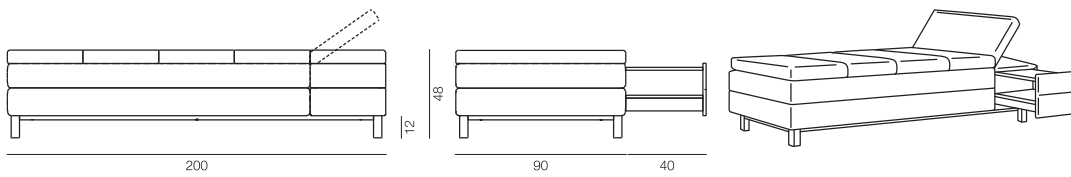

»Max« Wohnliegen - System 32 mit Stauraum, Fixpolsterung

Abb.: Allraumbett rechts

Jubiläums-Modell

Allraumbett mit seitlich zu öffnendem Stauraum, Kopfhochsteller und Nachtkästchen inkl. Kaltschaumtopper - Modell 132/0

Flachrahmen mit Federholzlatzen, Taschenfederkern, Polsterträger, Kaltschaum, Kunstdaunenvlies

Liegefläche in cm	90/200
Außenmaße in cm	90/200
Sitz- und Liegehöhe	48
Stauraum in Liter	148
Stoffbedarf einfarbig in m (140 cm breit)	5,60

Preise Allraumbett mit seitlich zu öffnendem Stauraum, Kopfhochsteller u. Nachtkästchen inkl. Kaltschaumtopper - Modell 132/0

Stoffgruppe	EURO
Stoffbeistellung	2232
64/43	2232
66	2272
68	2318
70	2370
72	2436
74	2506
76	2590
78	2688
80	2788