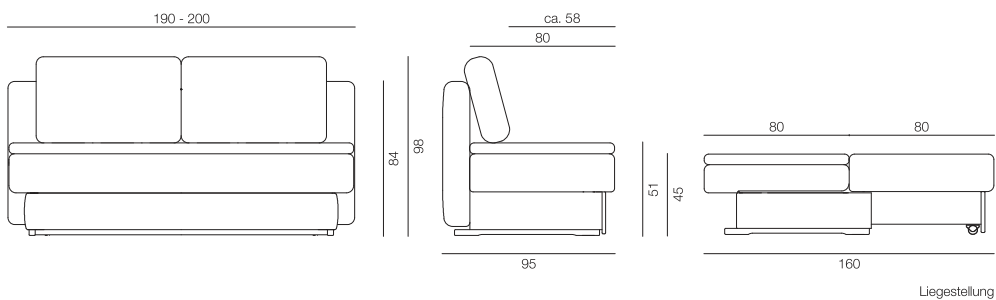

»Perla« Doppelliege

Bei gemusterten Stoffen können Rück- bzw. Seitenwände, Polster und Sitzfläche nicht verlaufend abgestimmt werden!

passende Spanunterbetten
siehe Seite 124!

Doppelliege inkl. Rückenlehnkissen mit Fixpolsterung und Topper - Modell 359/5

Sitzfläche mit Federkernpolsterung, Topper mit Kaltschaumpolsterung

Sitz-/Liegefläche in cm	2x80/190	2x80/200
Außenmaße in cm	95/190	95/200
Gesamthöhe in cm	98	98
Sitzhöhe in cm	51	51
Liegehöhe in cm	45	45
Sitztiefe in cm	ca. 58	ca. 58
Stauraum in Liter	180	180
Rückseite	Abdeckstoff	Abdeckstoff
Stoffbedarf einfarbig in m (140 cm breit)	8,30	8,30
Stoffbedarf zweifarbig in m (140 cm breit)	8,85	8,85
Erstes Design (Topper & Polster)	4,20	4,30
Zweites Design (Sockel & Lehne)	4,60	4,70

Preise Doppelliege - Modell 359/5

Stoffgruppe	EURO	EURO
Stoffbeistellung	2636	2719
64/43	2636	2719
66	2736	2820
68	2855	2945
70	2976	3068
72	3124	3218
74	3306	3406
76	3500	3610
78	3746	3859
80	4186	4312