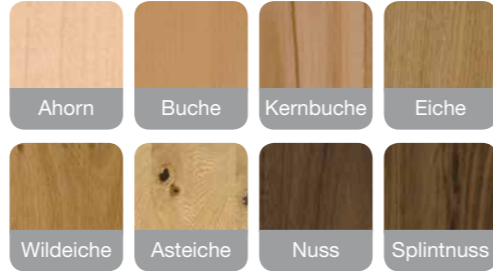

# TOSCANA

Die Evolution des Seins  **klassik / landhaus**

▼ **Lehnenvarianten**

Variante 1  
Lehne glatt massiv

Variante 2  
Lehne gepolstert

Variante 3  
Lehne mit Sprossen

Variante 4  
Lehne offen, glatt massiv

▼ **Auch mit Wangentisch Mod. 596 lieferbar**

▼ **Stühle**

Mod. 20

Mod. 21

**70 Stoffe**  
PREISGLEICH.

**cm**  
ZENTIMETERGENAU.

**novoclear**  
by schösswender

**Abbildung:**  
In Splintnuss Wachseffektlack als Eckbank, ohne Truhe, Sitz gepolstert, Lehnenvariante 1 (Lehne glatt massiv), mit Einhängekissen (gegen Mehrpreis) Vierfüßtisch Mod. 9610-M (Platte massiv) Stuhl Mod. 20, Sitz gepolstert Bezug: Torero 5095 weinrot

Anrichte Mod. Toscana „TA3TG“, 3-trg. mit 2 Glastüren, 1 Holztür  
Lieferbar in 55 Standardbeiztönen oder gegen Mehrpreis passend zu allen gängigen Küchenherstellern bzw. laut Beizmusterluster!