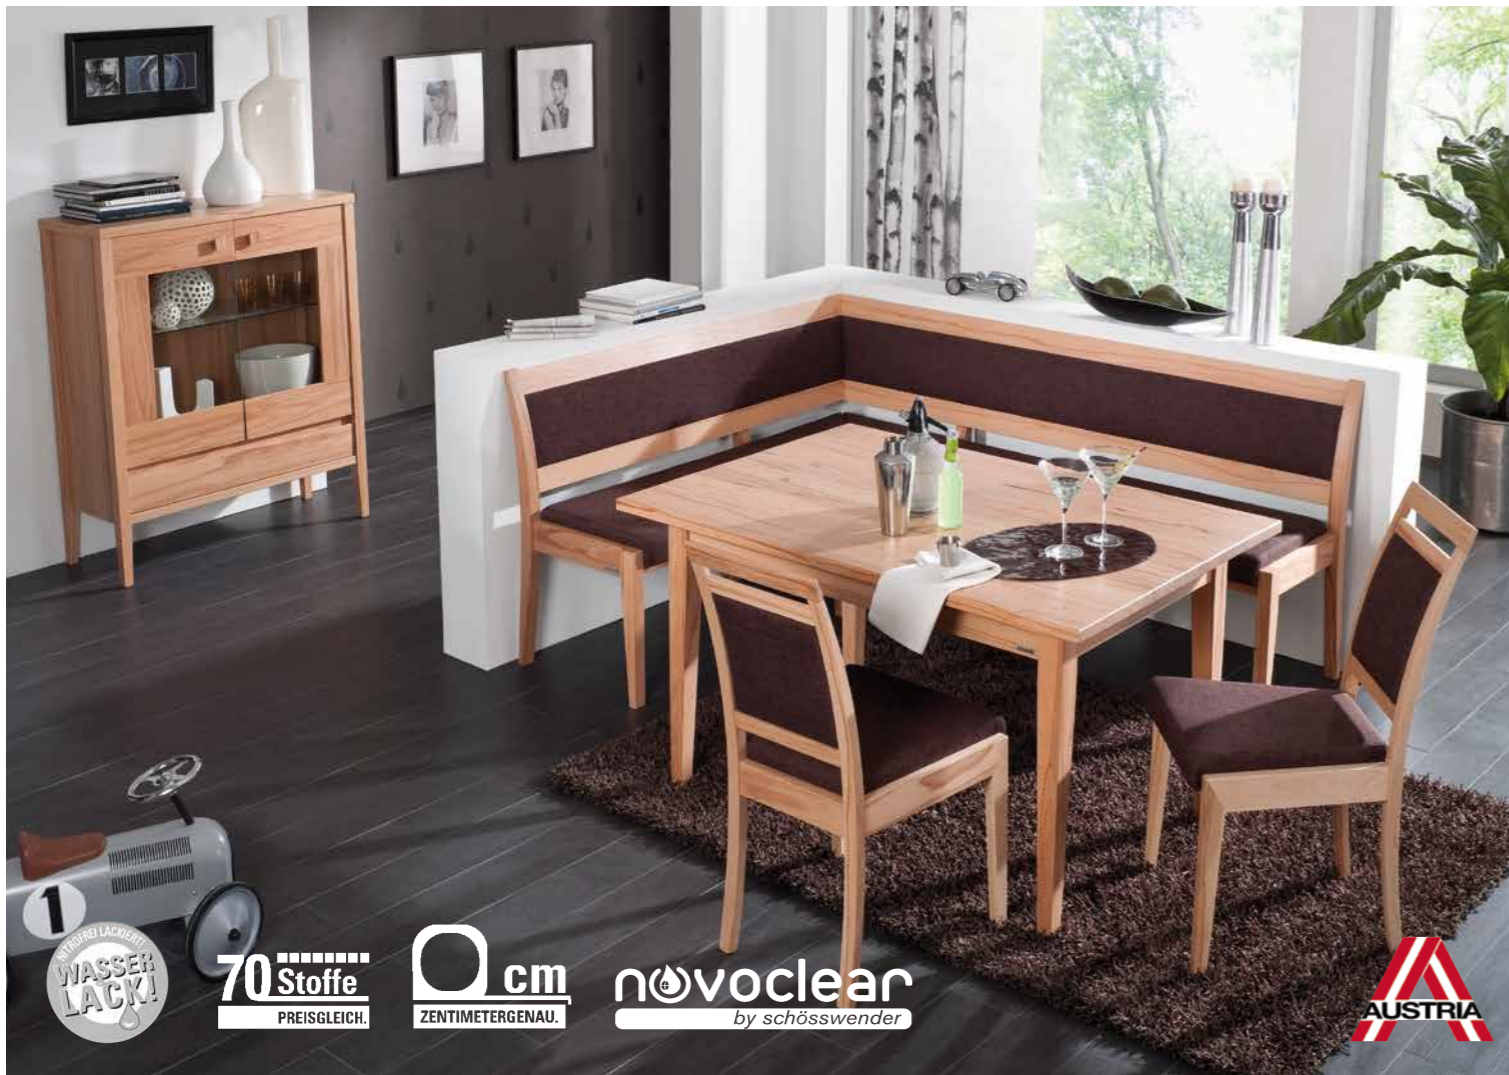

TOSCANA

1 WASSERLACKI
70 Stoffe PREISGLEICH.
0 cm ZENTIMETERGENAU.
novoclear by schösswender
AUSTRIA