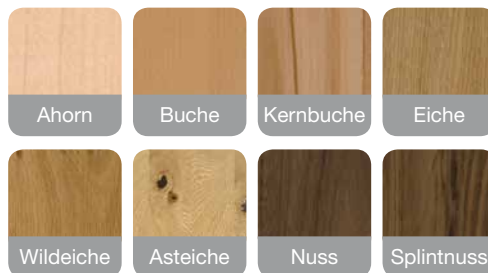

# TOSCANA

Die Evolution des Seins

klassik / landhaus

70 Stoffe  
PREISGLEICH

0 cm  
ZENTIMETERGENAU.

novoclear  
by schösswender

## Abbildung:

In Splintnuss Wachseffektlack  
als Eckbank, ohne Truhe  
Sitz gepolstert, Lehnvariante 4  
(Lehne offen, glatt massiv)  
Vierfüßtisch Mod. 9610-M  
(Platte massiv) mit Zargenauszug  
Stuhl Mod. 20, Sitz gepolstert  
Bezug: Torero 5095 weinrot (Lederoptik)

Lieferbar in 55 Standardbeiztönen oder gegen Mehrpreis passend zu allen gängigen Küchenherstellern bzw. laut Beizmuster!

Anrichte Mod. Toscana „TA3TG“, 3-trg. mit 2 Glastüren, 1 Holztüre

Lieferbar in 55 Standardbeiztönen oder gegen Mehrpreis passend zu allen gängigen Küchenherstellern bzw. laut Beizmuster!

 Ahorn	 Buche	 Kernbuche
 Eiche	 Wildeiche	 Asteiche
 Nuss	 Splintnuss	