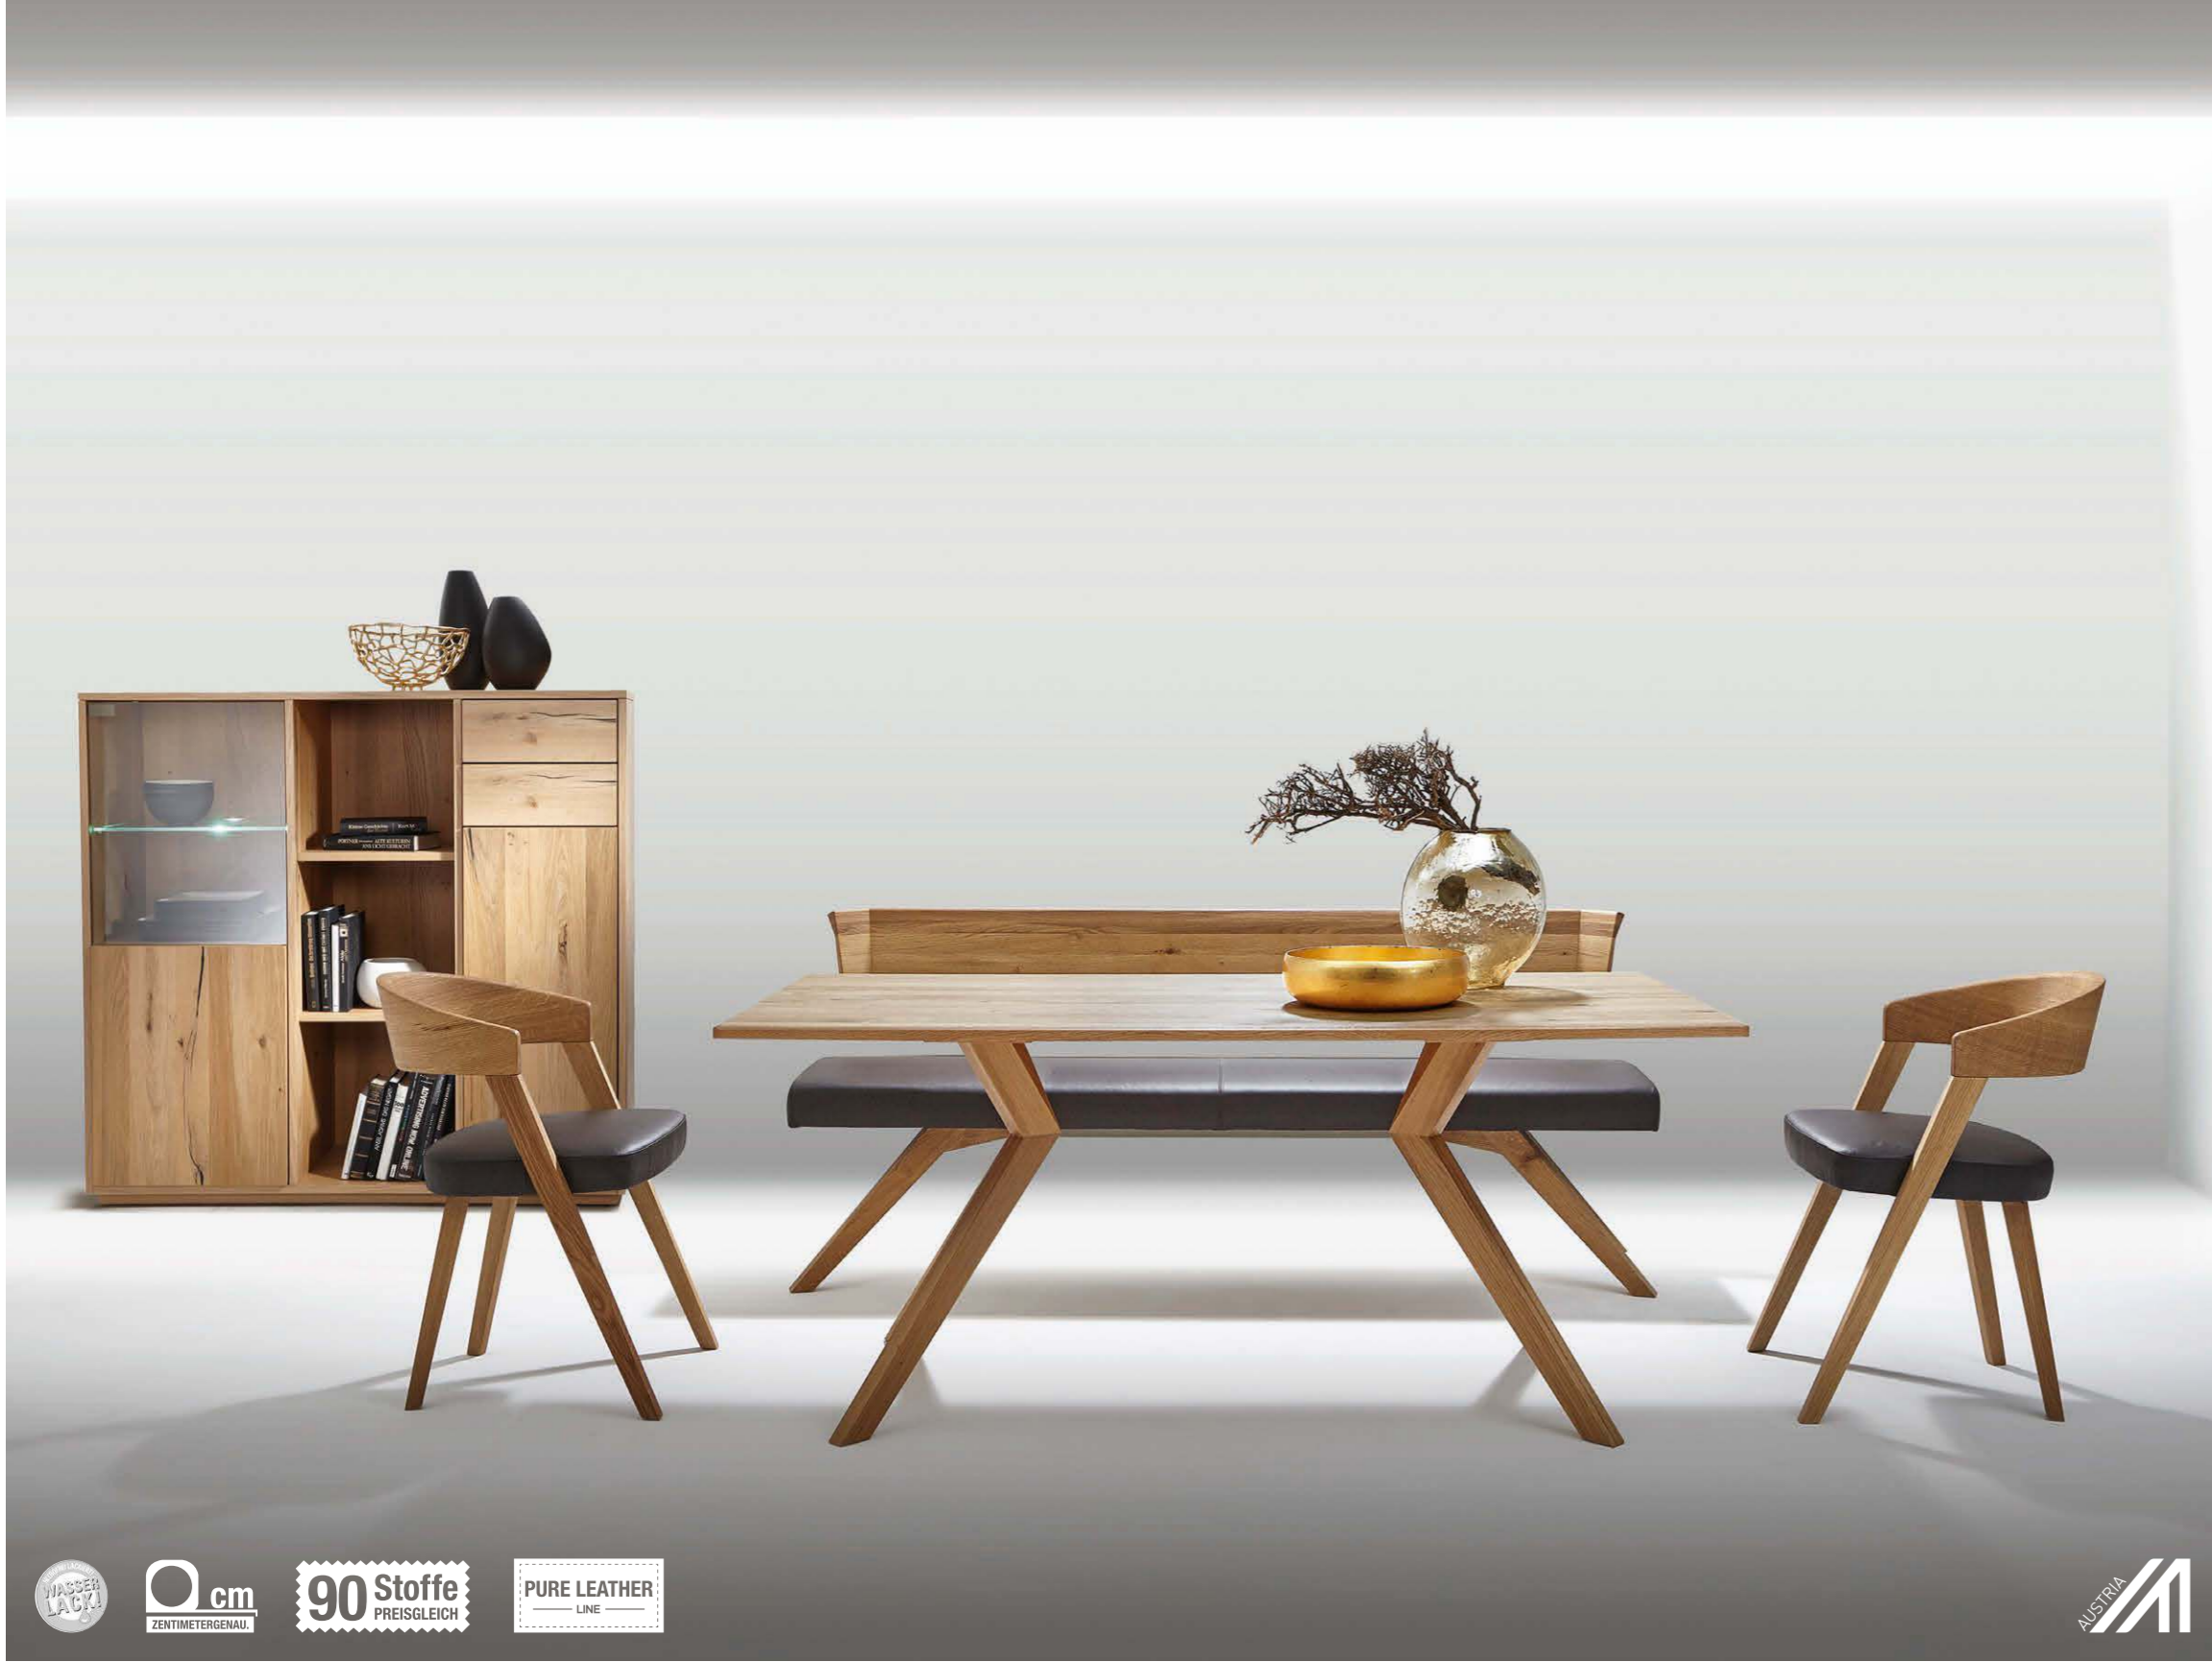

SELECTO
COUNTRY
RETRO

< Abbildung:

In Risseiche Samtöl
 als Bankteilgruppe Selecto 100
 Sitz gepolstert, Lehne massiv
 Vierfüßtisch Mod. Selecto 100, Platte massiv, ohne Auszug
 Stuhl Mod. Mod. 97, Sitz gepolstert, Lehne massiv
 Bezug: Echtleder Ocean 500 espresso

Einzelmöbel Lifestyle LS10UL
 2 Türen, 2 Laden, 1 Glasfach, 4 Holzfächer
 Klarglaseinsatz bei Türe
 B/H/T: 130/123,3/45,7 cm

Lieferbar in 30 Standardbeiztönen oder gegen
 Mehrpreis passend zu allen gängigen Küchen-
 herstellern bzw. laut Beizmuster!

SELECTO

< Abbildung:
 In Kernbuche Samtlack
 als Eckbankgruppe Selecto 200
 Sitz und Lehne gepolstert
 Vierfüßtisch Mod. Selecto 100
 Platte massiv, ohne Auszug
 Stuhl Mod. 90, Sitz und Lehne gepolstert
 Bezug: Sansibar 10 dunkelbraun