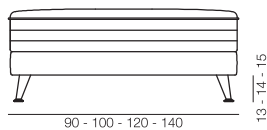

»Toscana« Wohnliegen - System 25 mit Stauraum, Fixpolsterung

passende Spanunterbetten und Topper siehe Seite 124!

Wohnliege mit Stauraum und JOKA-Federkern - Modell 125/0

Federkern, Polsterträger, Schaumstoff, Kunstdaunenvlies

Liegefläche in cm	90/190	90/200	100/200	120/200	140/200
Außenmaße in cm	90/190	90/200	100/200	120/200	140/200
Sitz-/Liegehöhe in cm	49	49	49	49	49
Stauraum in Liter	164	174	195	237	278
Stoffbedarf einfarbig in m (140 cm breit)	5,05	5,25	5,25	5,25	5,25

Preise Federkernausrüstung - Modell 125/0

Stoffgruppe	EURO	EURO	EURO	EURO	EURO
Stoffbeistellung	1434	1434	1565	1797	1968
64	1434	1434	1565	1797	1968
66	1480	1480	1609	1839	2020
68	1534	1534	1667	1899	2079
70	1594	1594	1726	1974	2154
72	1667	1667	1801	2062	2231
74	1751	1751	1882	2154	2325
76	1843	1843	1978	2268	2444
78	1962	1962	2083	2390	2615
80	2175	2175	2310	2632	2801

Wohnliege mit Stauraum und FlexiNet® - Modell 125/5

FlexiNet®-System aus miteinander handverflochtenen Kaltschaumstegen, Kunstdaunenvlies

Aufpreis FlexiNet®-Ausführung - Modell 125/5

EURO	EURO	EURO	EURO	EURO
342	342	394	480	545

Aufpreis zentimetergenaue Fertigung, möglich bis zu einer Länge von 220 cm (gerechnet von nächsthöherer Standardgröße)

EURO	EURO	EURO	EURO	EURO
384	384	384	384	384

Aufpreis Farbvariante

Empfohlene Zweifärbigkeit 1. Dessin: Sitz- bzw. Liegefläche
2. Dessin: Sockelrahmen

Bei Zweifärbigkeit **Aufpreis +10%** (Bei unterschiedlichen Stoffgruppen wird der Preis der höheren Stoffgruppe +10% verrechnet.)

Aufpreis je Fußvariante

Holz-Kegelfuß gerade	Holz-Kegelfuß	Holz-Pyramidenfuß	Aluminiumfuß schlank	Aluminiumfuß schlank schwarz	Alu-Kegelfuß schräg	Stahlfuß dreieckig
14	14	14	15	15	14	13

Aufpreis diverse Holzarten lackiert - Auf Wunsch sind alle Holzarten auch in geölter Ausführung möglich

Fuß in	EURO	EURO	EURO	EURO	EURO	EURO
Alu / Stahl	-	-	-	-	-	121
Buche	-	-	-	-	-	-
Eiche	79	79	79	-	-	-
Nuss	104	104	104	-	-	-

Holzfarben: Buche in 01, 09, 23, 24, 25, 50, 58, 59, 60, 90 | Eiche/Nuss in 01, 61, 62, 91, 92 | Aufpreis Holzsonderbeizung: EURO 15