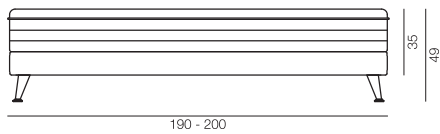

»Toscana« Wohnliegen - System 25 mit Stauraum, Fixpolsterung

passende Spanunterbetten und Topper siehe Seite 124!

Wohnliege mit Stauraum und JOKA-Federkern - Modell 125/0

Federkern, Polsterträger, Schaumstoff, Kunstdaunenvlies

Liegefläche in cm	90/190	90/200	100/200	120/200	140/200
Außenmaße in cm	90/190	90/200	100/200	120/200	140/200
Sitz-/Liegehöhe in cm	49	49	49	49	49
Stauraum in Liter	164	174	195	237	278
Stoffbedarf einfarbig in m (140 cm breit)	5,05	5,25	5,25	5,25	5,25

Preise Federkernausrüstung - Modell 125/0

Stoffgruppe	EURO	EURO	EURO	EURO	EURO
Stoffbeistellung	1434	1434	1565	1797	1968
64	1434	1434	1565	1797	1968
66	1480	1480	1609	1839	2020
68	1534	1534	1667	1899	2079
70	1594	1594	1726	1974	2154
72	1667	1667	1801	2062	2231
74	1751	1751	1882	2154	2325
76	1843	1843	1978	2268	2444
78	1962	1962	2083	2390	2615
80	2175	2175	2310	2632	2801

Wohnliege mit Stauraum und FlexiNet® - Modell 125/5

FlexiNet®-System aus miteinander handverflochtenen Kaltschaumstegen, Kunstdaunenvlies

Aufpreis FlexiNet®-Ausführung - Modell 125/5

EURO	EURO	EURO	EURO	EURO
342	342	394	480	545

Aufpreis zentimetergenaue Fertigung, möglich bis zu einer Länge von 220 cm (gerechnet von nächsthöherer Standardgröße)

EURO	EURO	EURO	EURO	EURO
384	384	384	384	384

Aufpreis Farbvariante

Empfohlene Zweifärbigkeit 1. Dessin: Sitz- bzw. Liegefläche
2. Dessin: Sockelrahmen

Bei Zweifärbigkeit **Aufpreis +10%** (Bei unterschiedlichen Stoffgruppen wird der Preis der höheren Stoffgruppe +10% verrechnet.)

Aufpreis je Fußvariante

Holz-Kegelfuß gerade	Holz-Kegelfuß	Holz-Pyramidenfuß	Aluminiumfuß schlank	Aluminiumfuß schlank schwarz	Alu-Kegelfuß schräg	Stahlfuß dreieckig
14	14	14	15	15	14	13

Aufpreis diverse Holzarten lackiert - Auf Wunsch sind alle Holzarten auch in geölter Ausführung möglich

Fuß in	EURO	EURO	EURO	EURO	EURO	EURO
Alu / Stahl	-	-	-	-	-	121
Buche	-	-	-	-	-	-
Eiche	79	79	79	-	-	-
Nuss	104	104	104	-	-	-

Holzfarben: Buche in 01, 09, 23, 24, 25, 50, 58, 59, 60, 90 | Eiche/Nuss in 01, 61, 62, 91, 92 | Aufpreis Holzsonderbeizung: EURO 15